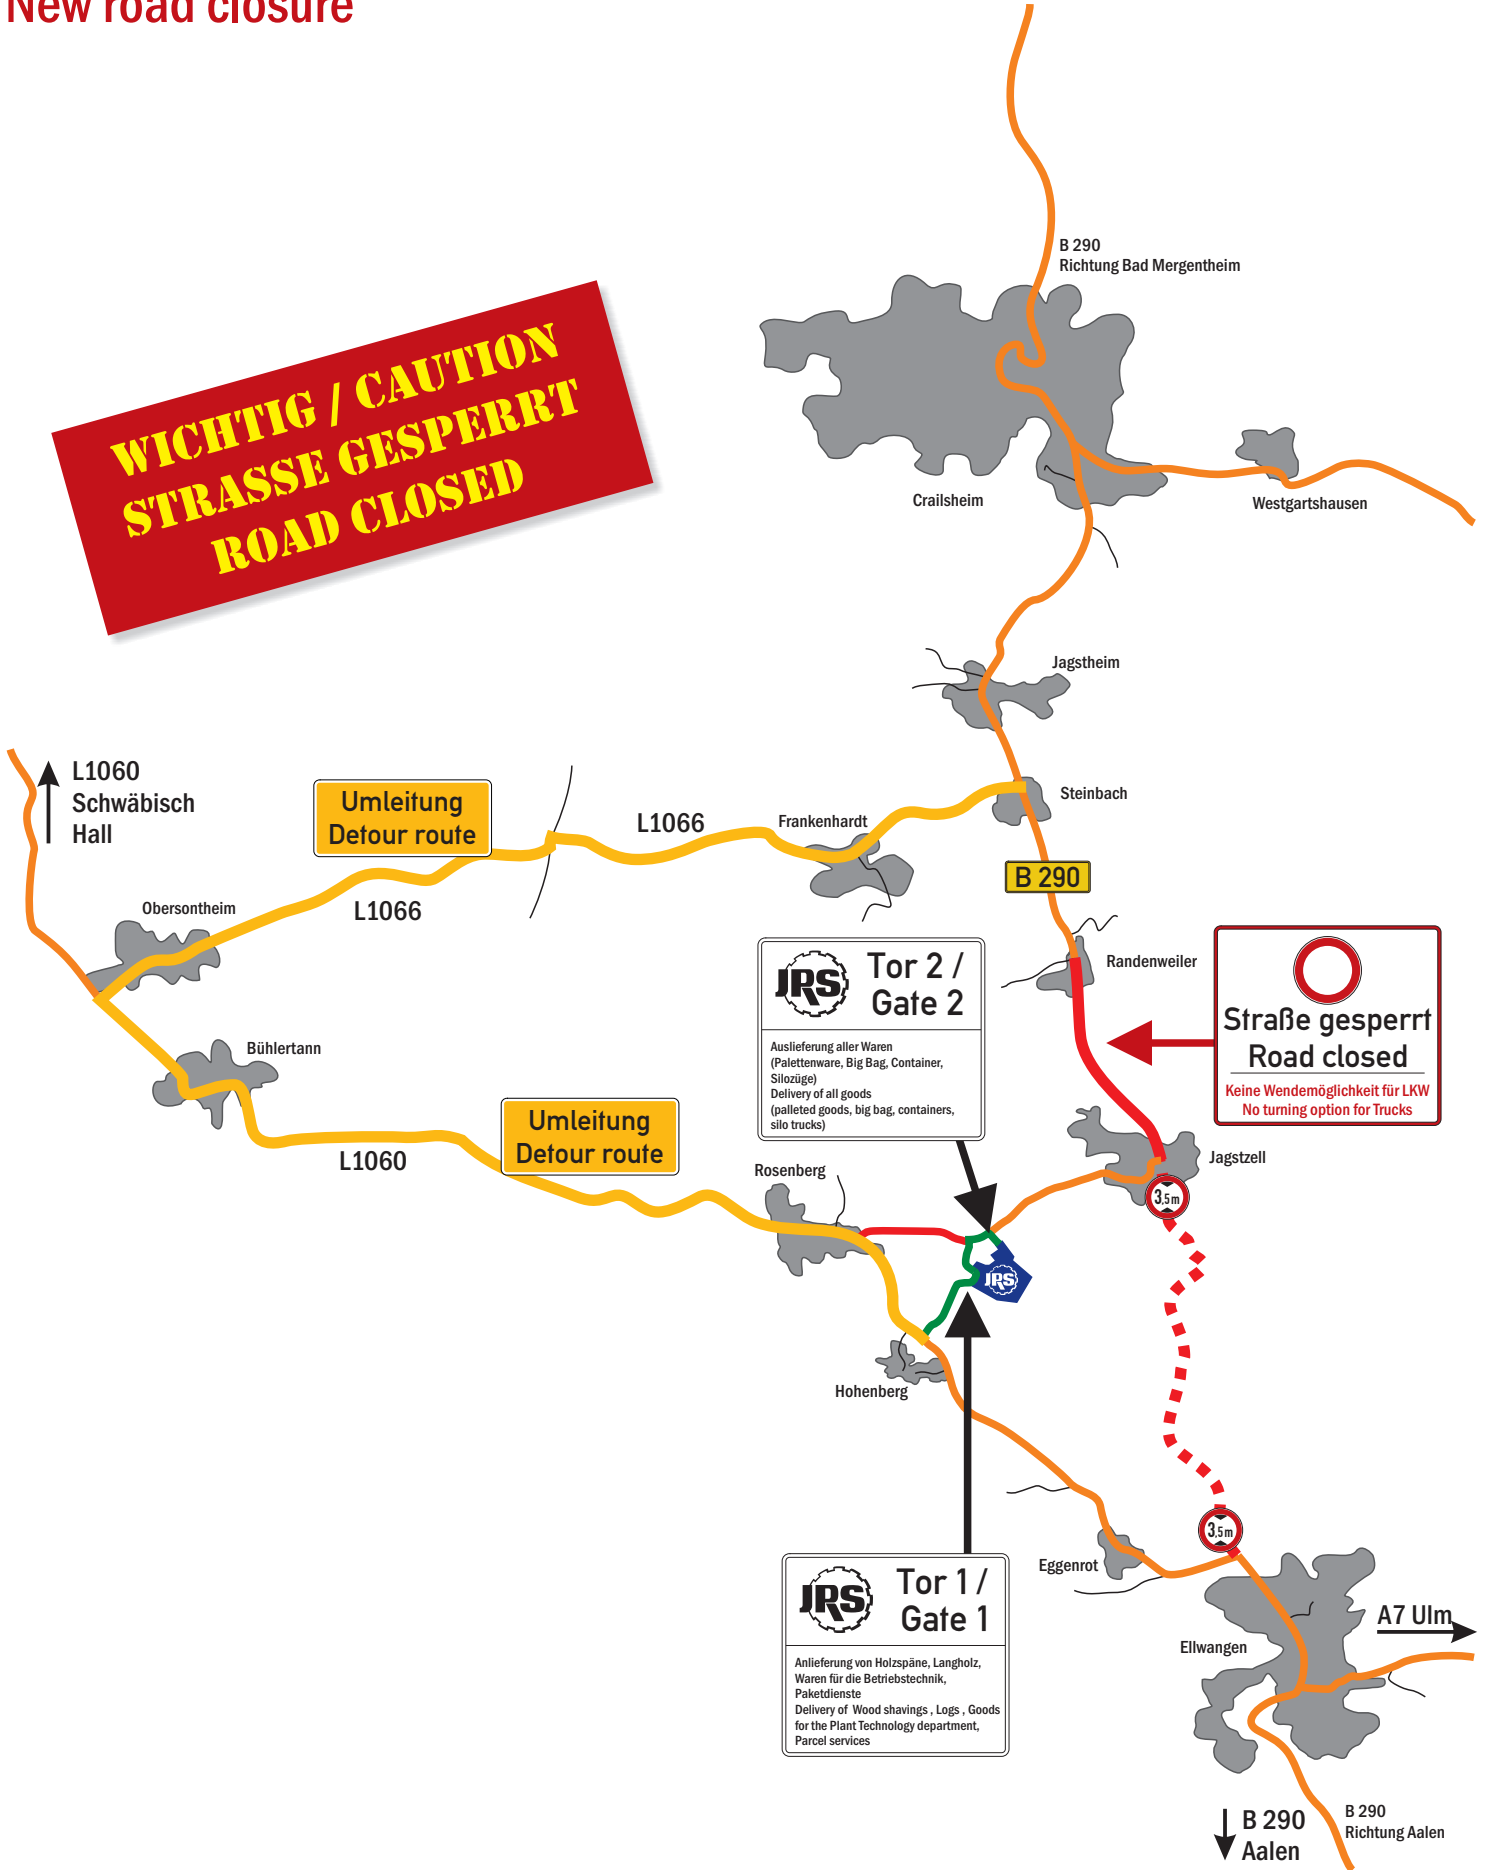

Achtung! Neue Straßensperrung
Attention! ! New road closure

Umleitung
Detour Route

Straßensperrung Jagstzell
 vom 26.10.2020 bis 21.11.2020

WICHTIG / CAUTION
STRASSE GESPERRT
ROAD CLOSED

Achtung!
Neue Straßensperrung
Attention!
New road closure

Umleitung Detour Route

Straßensperrung Jagstzell
 vom 26.10.2020 bis 21.11.2020

**WICHTIG / CAUTION
 STRASSE GESPERRT
 ROAD CLOSED**

IRS Tor 2 / Gate 2
 Auslieferung aller Waren
 (Palettenware, Big Bag, Container,
 Silozüge)
 Delivery of all goods
 (palletted goods, big bag, containers,
 silo trucks)

IRS Tor 1 / Gate 1
 Anlieferung von Holzspäne, Langholz,
 Waren für die Betriebstechnik,
 Paketdienste
 Delivery of Wood shavings, Logs, Goods
 for the Plant Technology department,
 Parcel services

**Straße gesperrt
 Road closed**
 Keine Wendemöglichkeit für LKW
 No turning option for Trucks