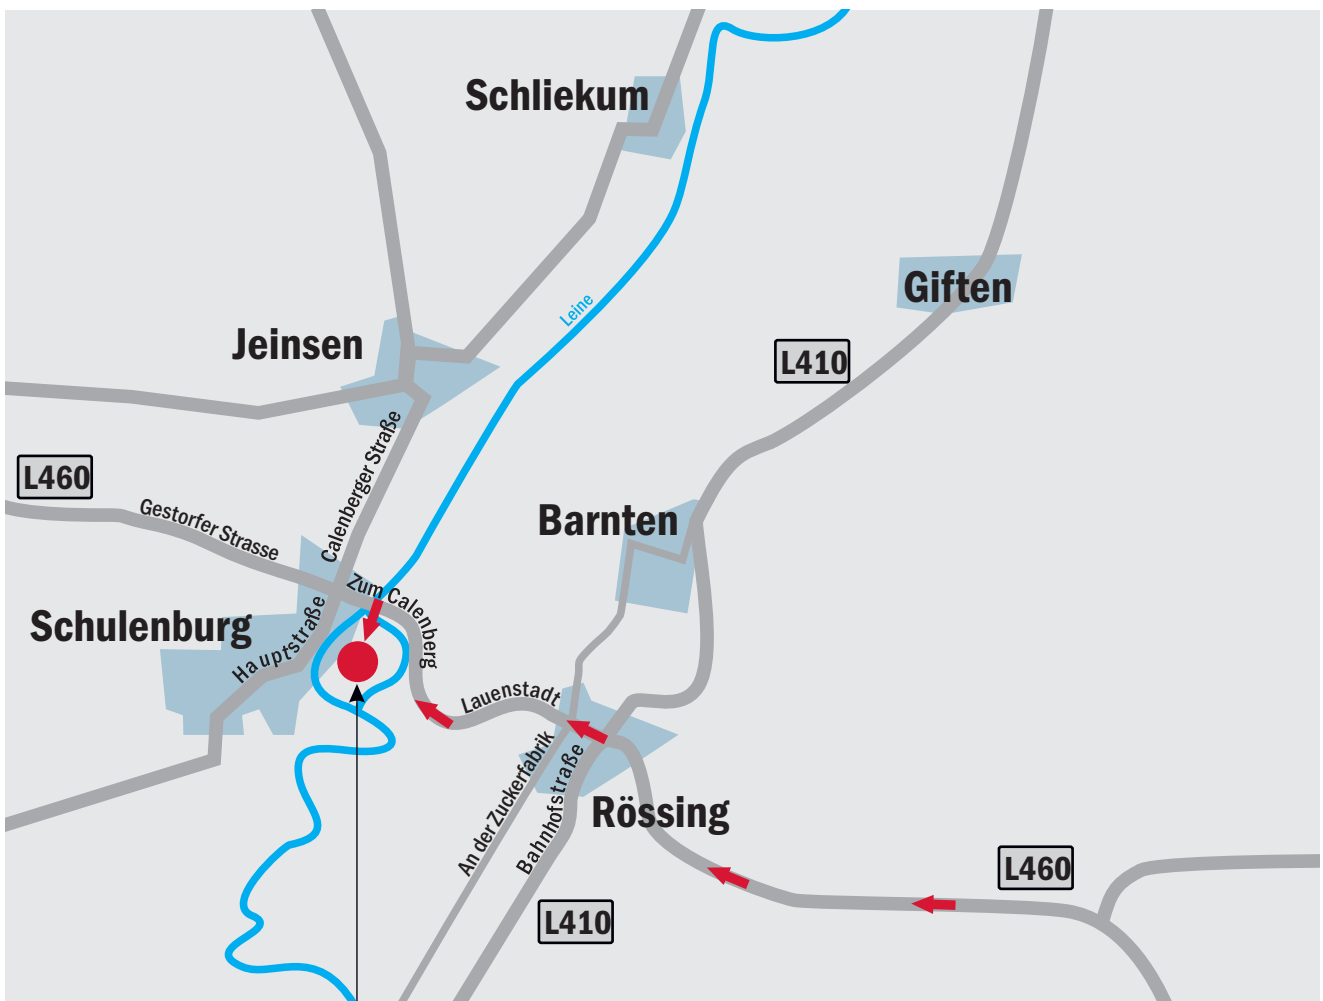

Calenberger Mühle 1
30982 Pattensen - Schulenburg (Germany)
Phone: +49 5069 9407-0
Fax: +49 5069 9407-29
ptc@jrs.de • www.calenberg.de

JRS Prozesstechnik – How to find us

Calenberger Mühle 1
30982 Pattensen (Germany)
Phone: +49 5069 9407-0
Telefax: +49 5069 9407-29