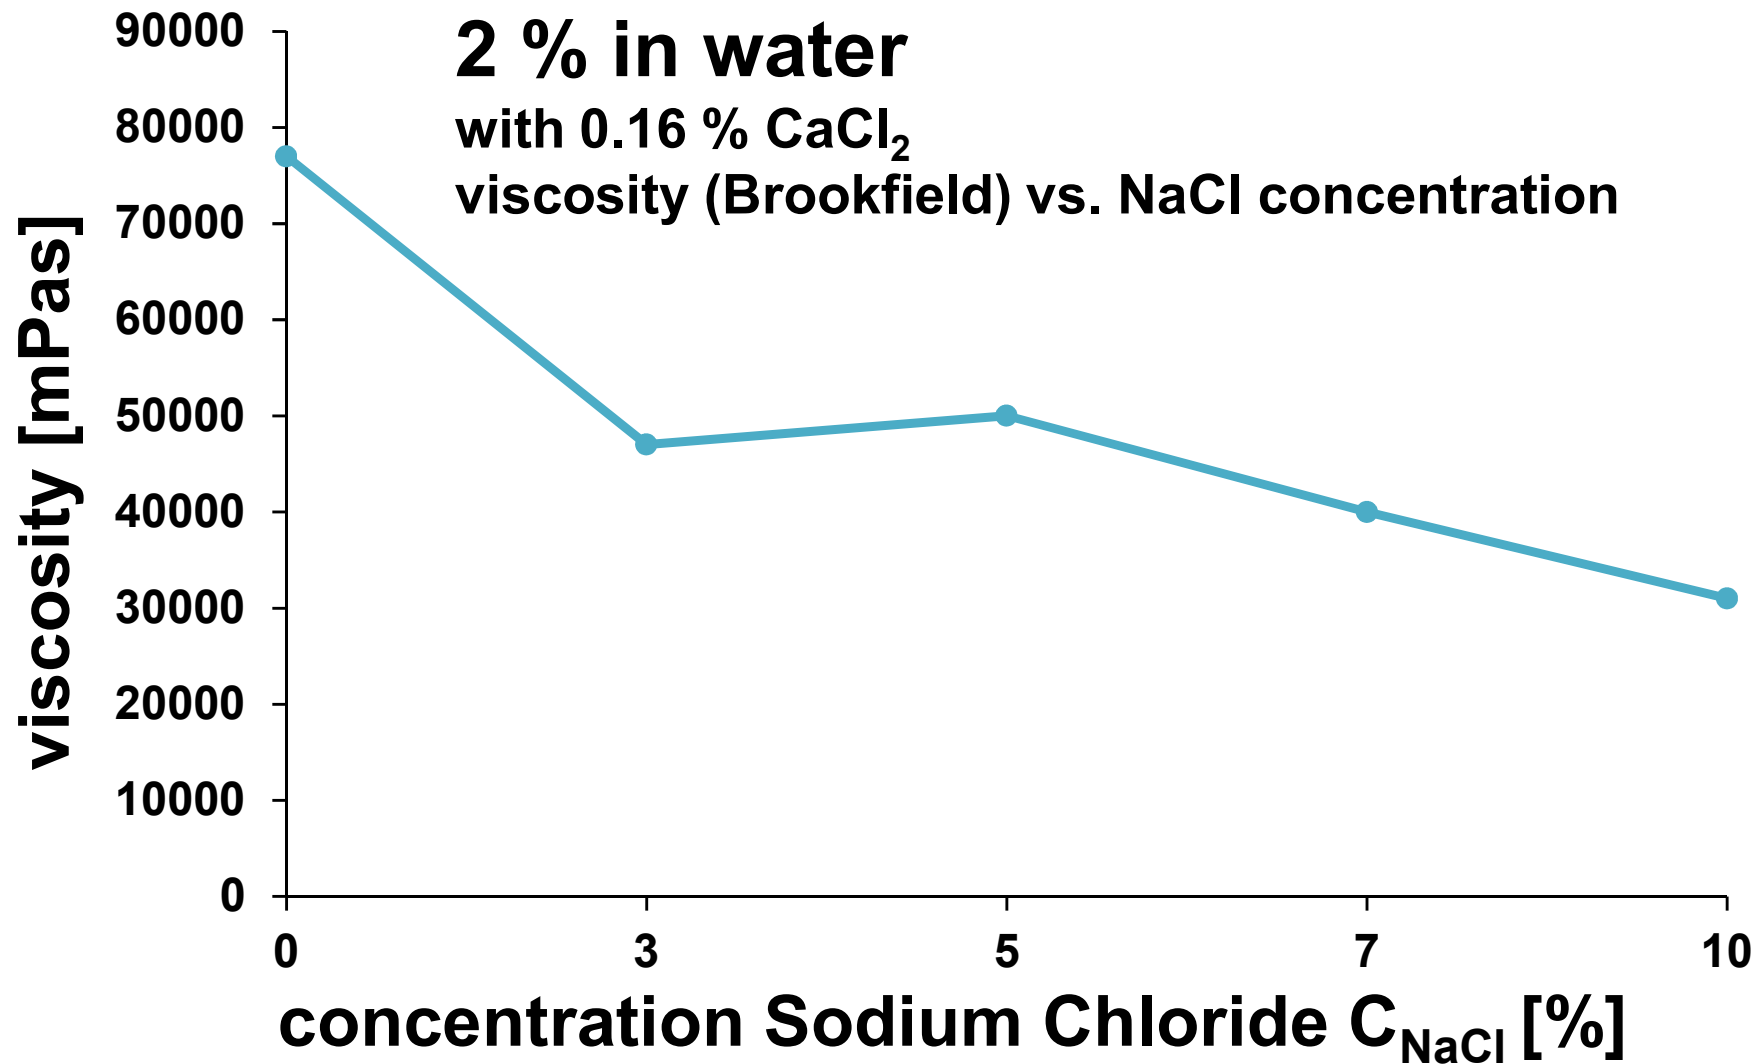

VIVASTAR® CS 052 ALGINATE