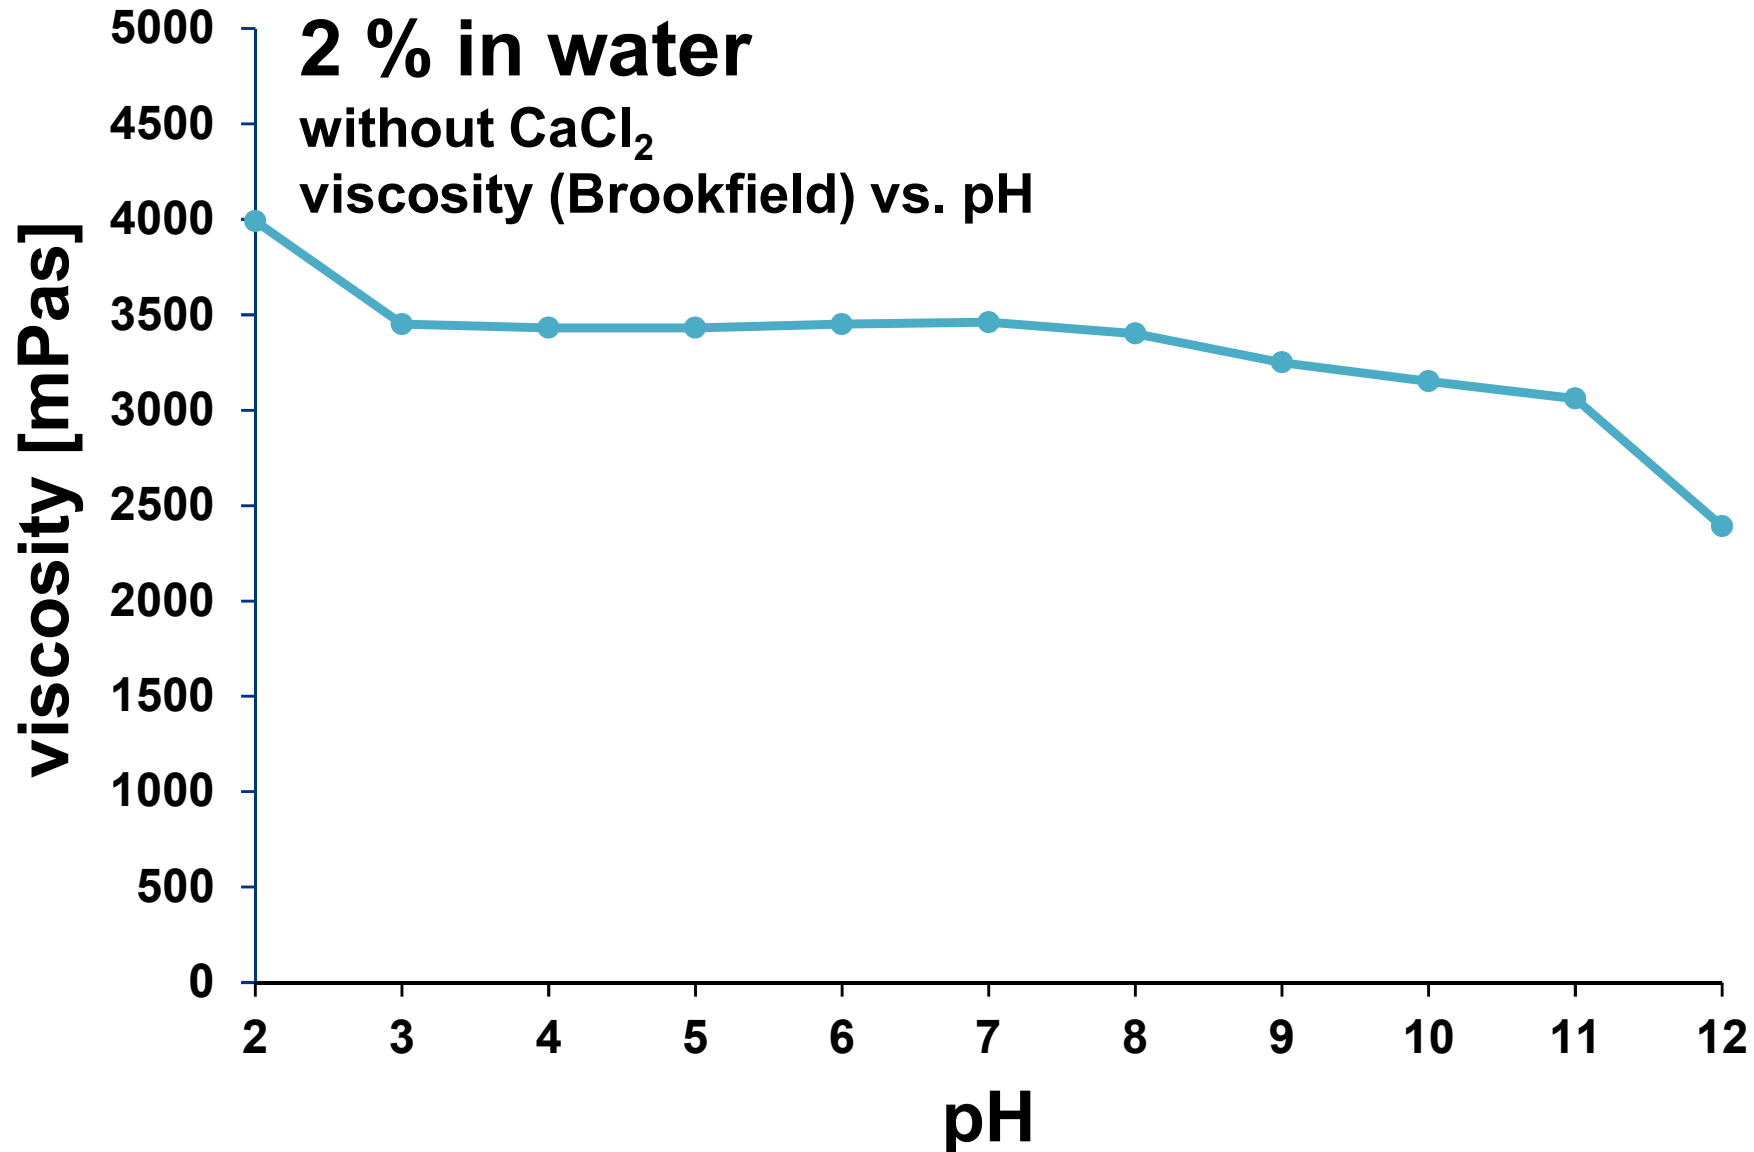

VIVASTAR® CS 052 ALGINATE