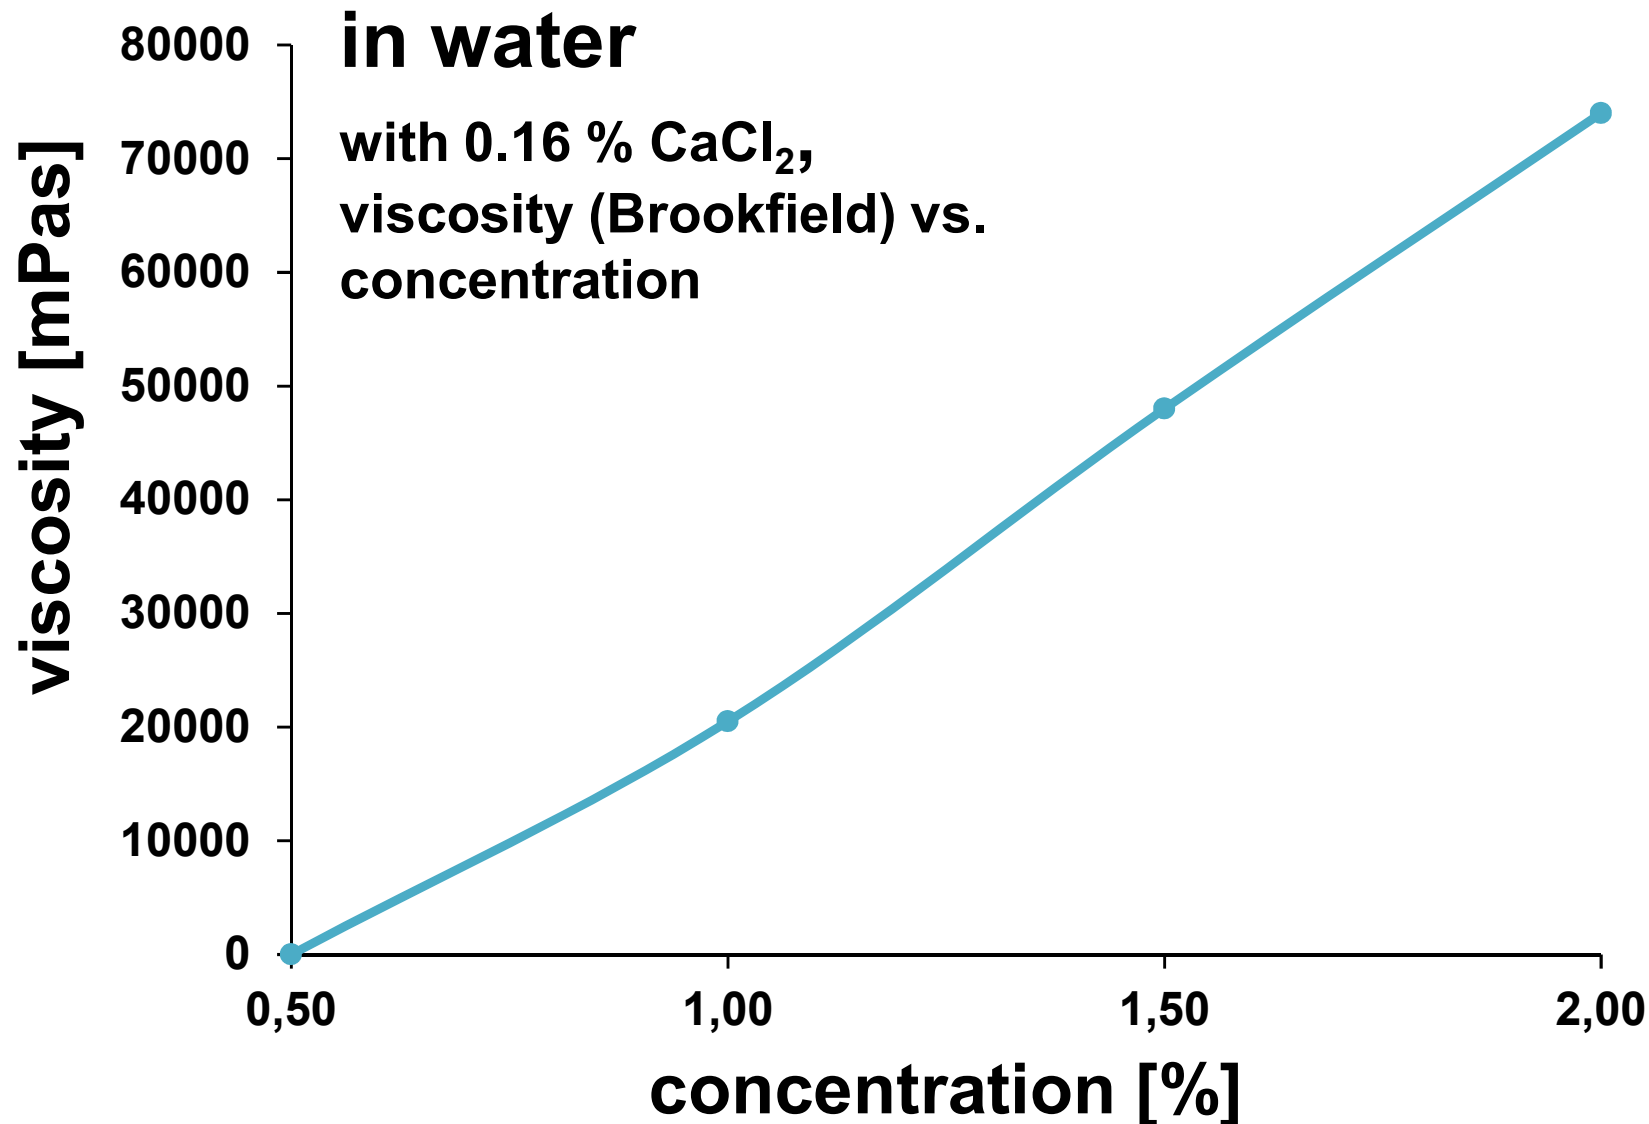

# VIVASTAR® CS 052 ALGINATE